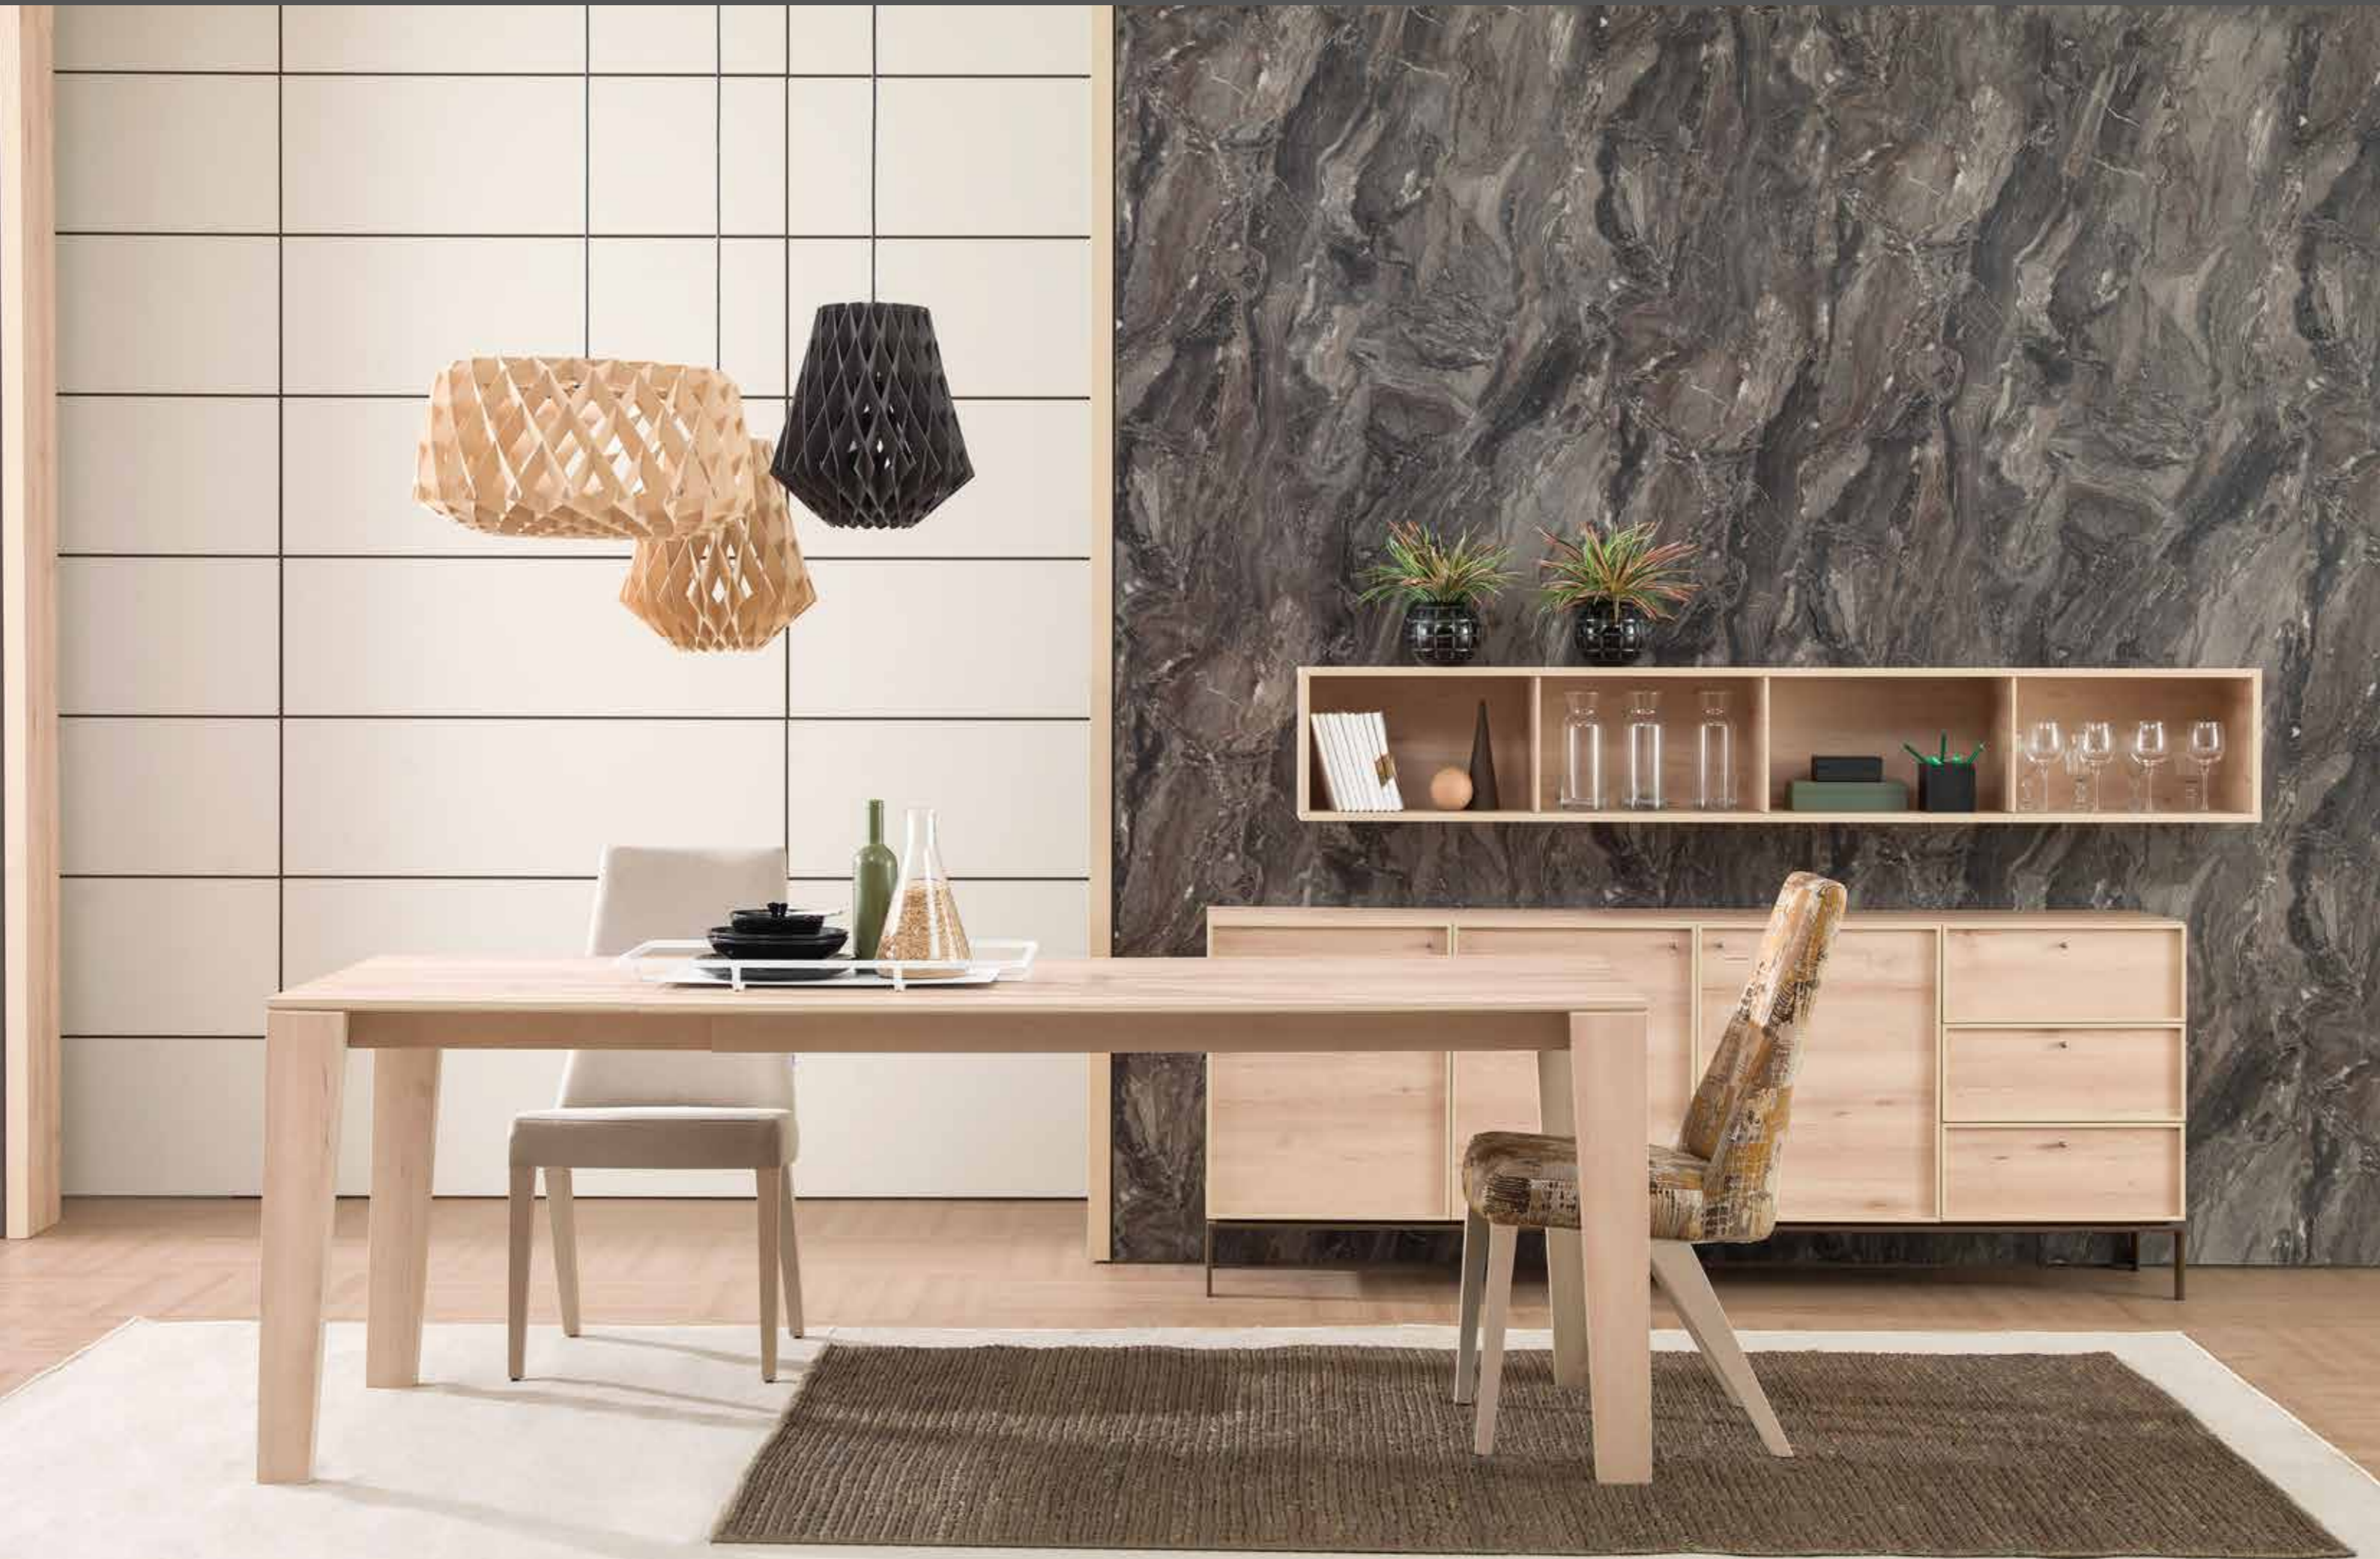

Konsol / Console
W:2000 D:440 H: 780
Konsol Aynası / Console Mirror
W:1990 D:80 H: 500

Yemek Masası / Dining Table
W:1600-2185 D: 900 H:770

6 Kapılı Dolap / Wardrobe 6 Doors (260 cm)
W: 2625 D: 626 H: 2300