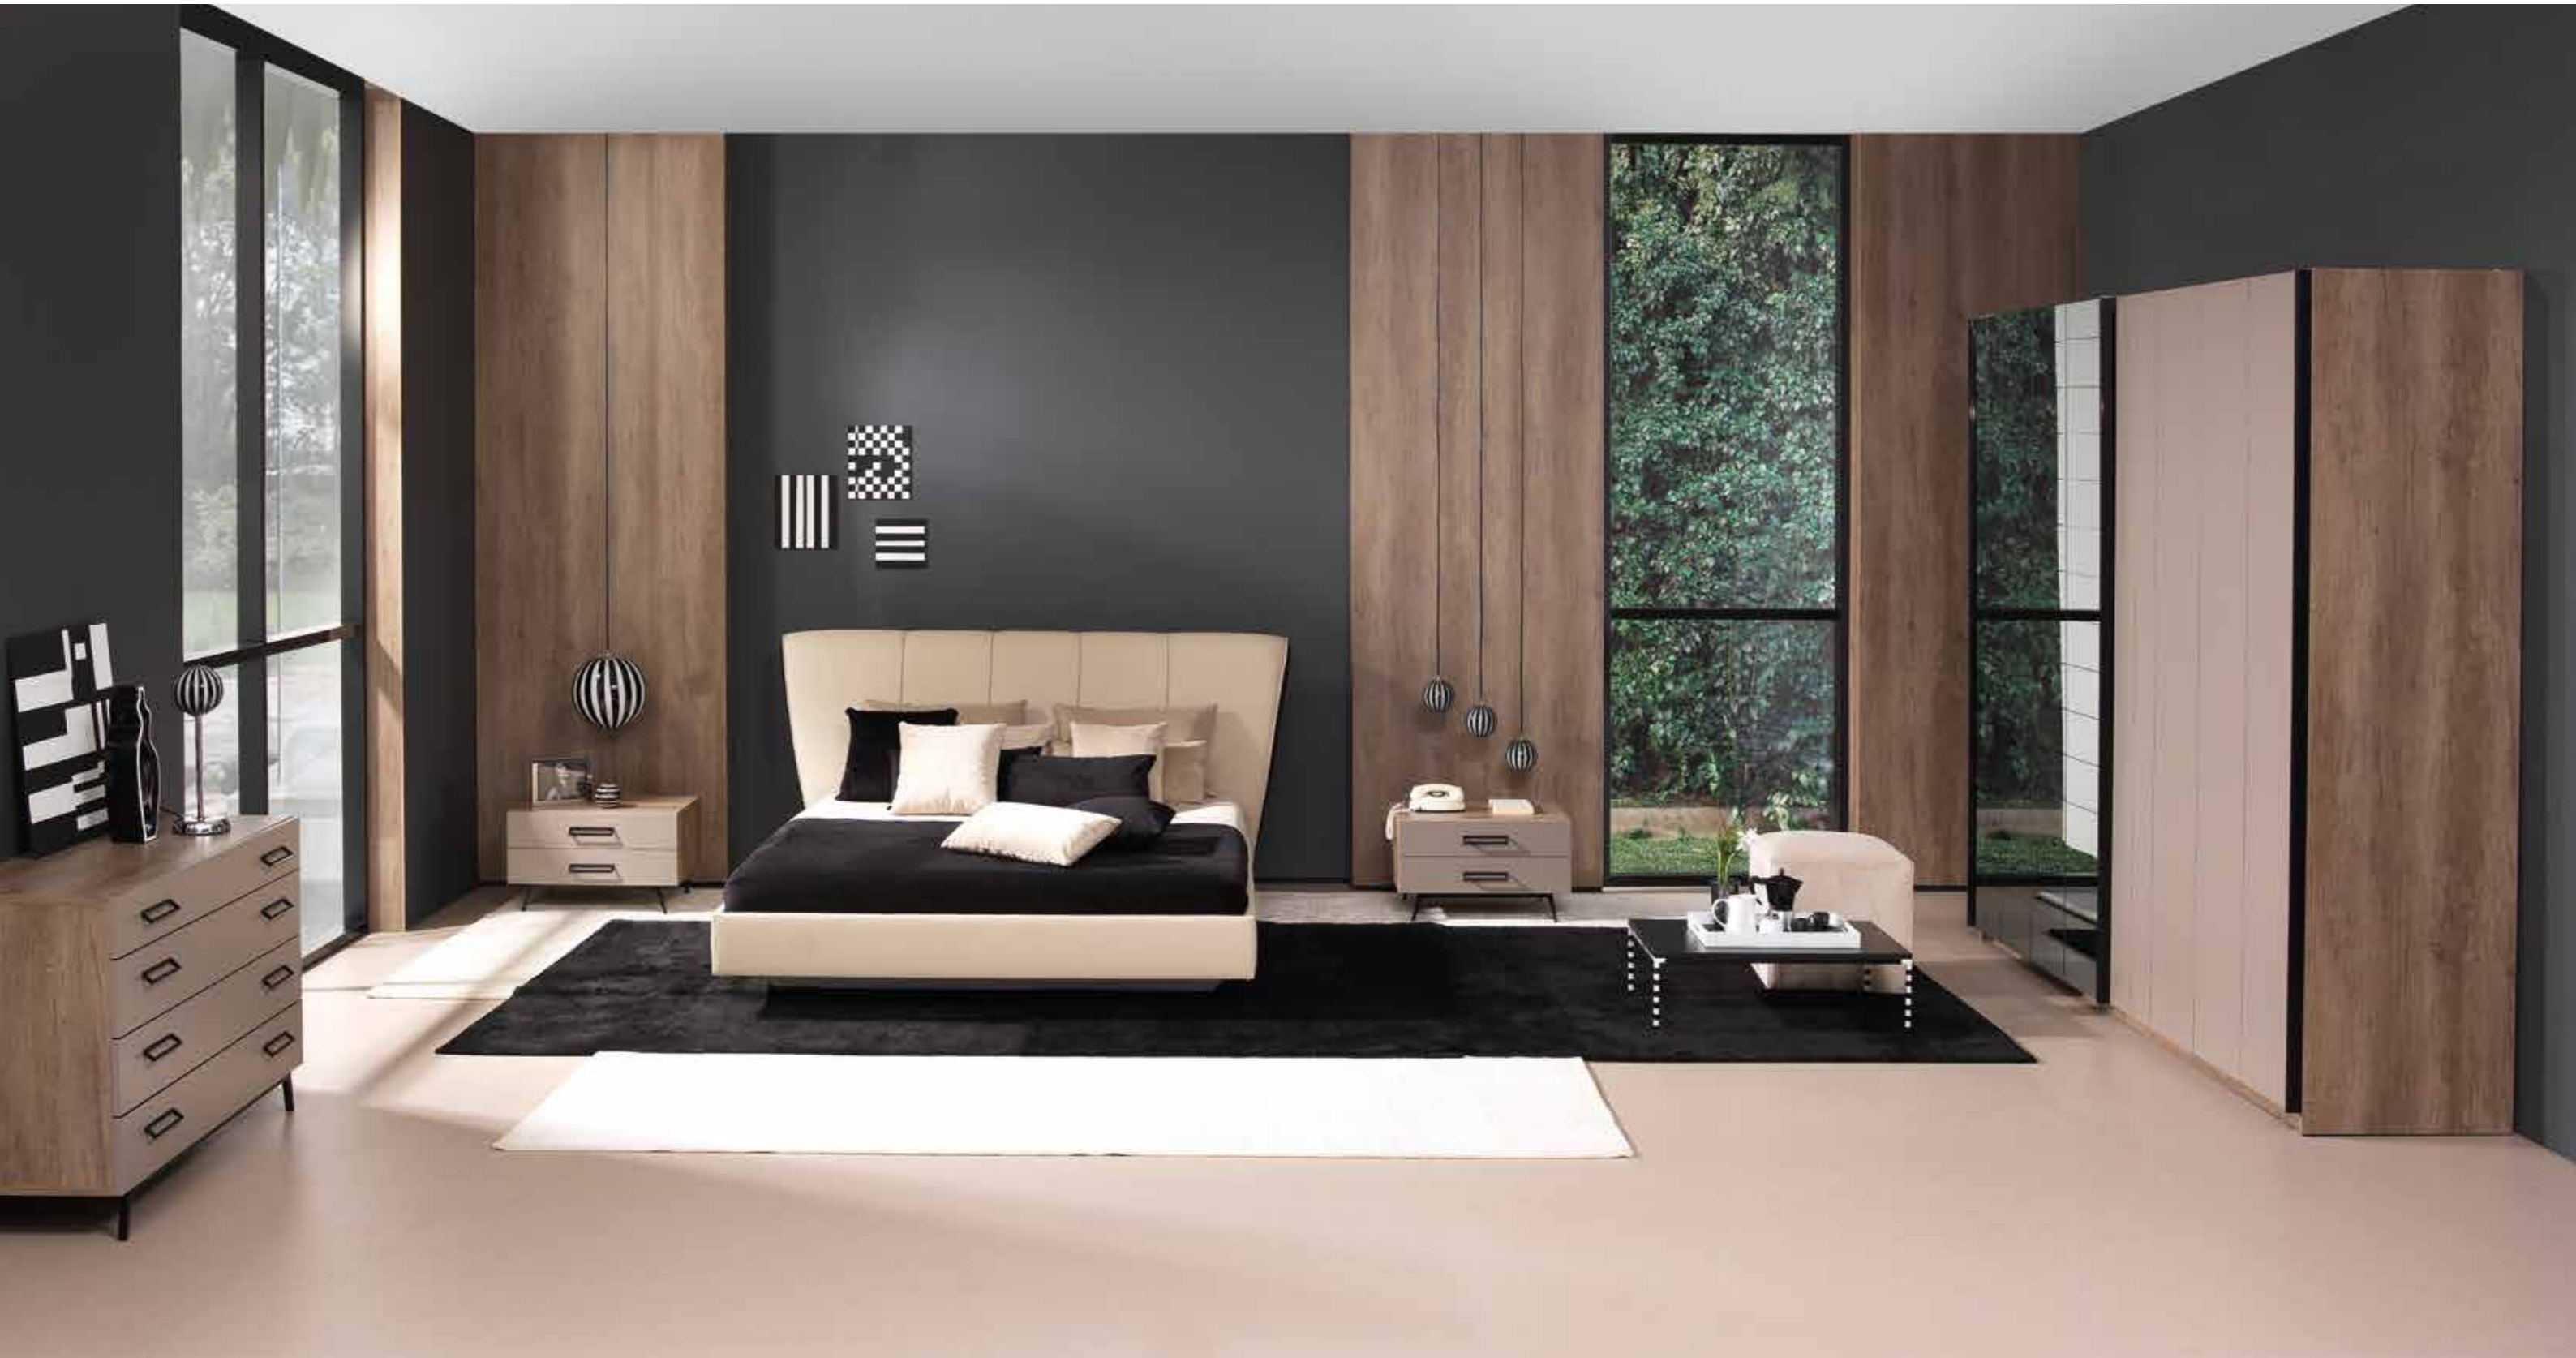

NEBULA

YEMEK ODASI & TV ÜNİTESİ & YATAK ODASI
DINING ROOM & TV UNIT & BEDROOM

72&83

Açılabilir Masa / Table Extendable
W:1800-2200 D:900 H:750

Sabit Masa / Table
W:1800 D:900 H:750

Konsol / Console
W:2040 D:440 H:780