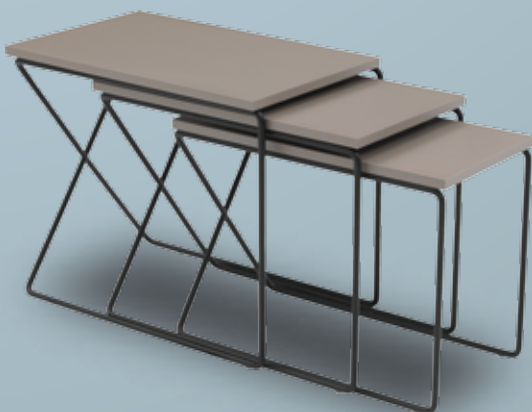

W:570 D:570 H:420

TOR

W:460 D:460 H:460

Woo Yemek Odası | Dining Room

Woo Dkdr. Masa
Woo Rec. Table
W:1200 D:700 H:700

Woo Oturum Bankı
Woo Bench
W:1000 D:400 H:820

Woo Tabure
Woo Stool
W:370 D:370 H:450

Woo Sandalye
Woo Chair
W:420 D:420 H:850

Orion Masa | Table

W:1600 D:890 H:770

W:2000 D:890 H:770

Sehpalar | Coffee Table

NIZZA

STAR

STAR

Teleset bu katalogta olabilecek hatalardan, baskı kaynaklı renk sapmalarından sorumlu değildir. Teleset önceden belirtmeksizin ürünlerde değişiklik yapma hakkına sahiptir.