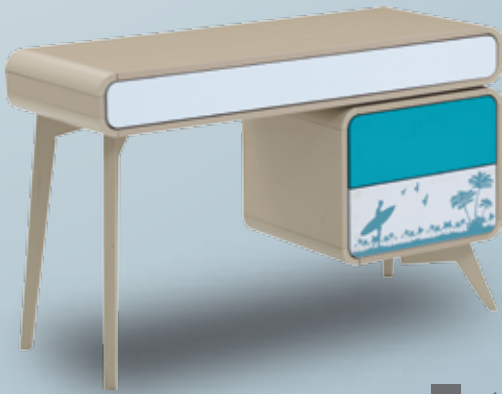

Surf | Genç Odası | Young Room

Surf | Genç Odası | Young Room

W:1350 D:1950 H:800

Surf | Genç Odası | Young Room

Diva | Oturma Grubu | Seating Group

W:1080 D:1000 H:770

W:1800 D:1000 H:770

W:2400 D:1000 H:770