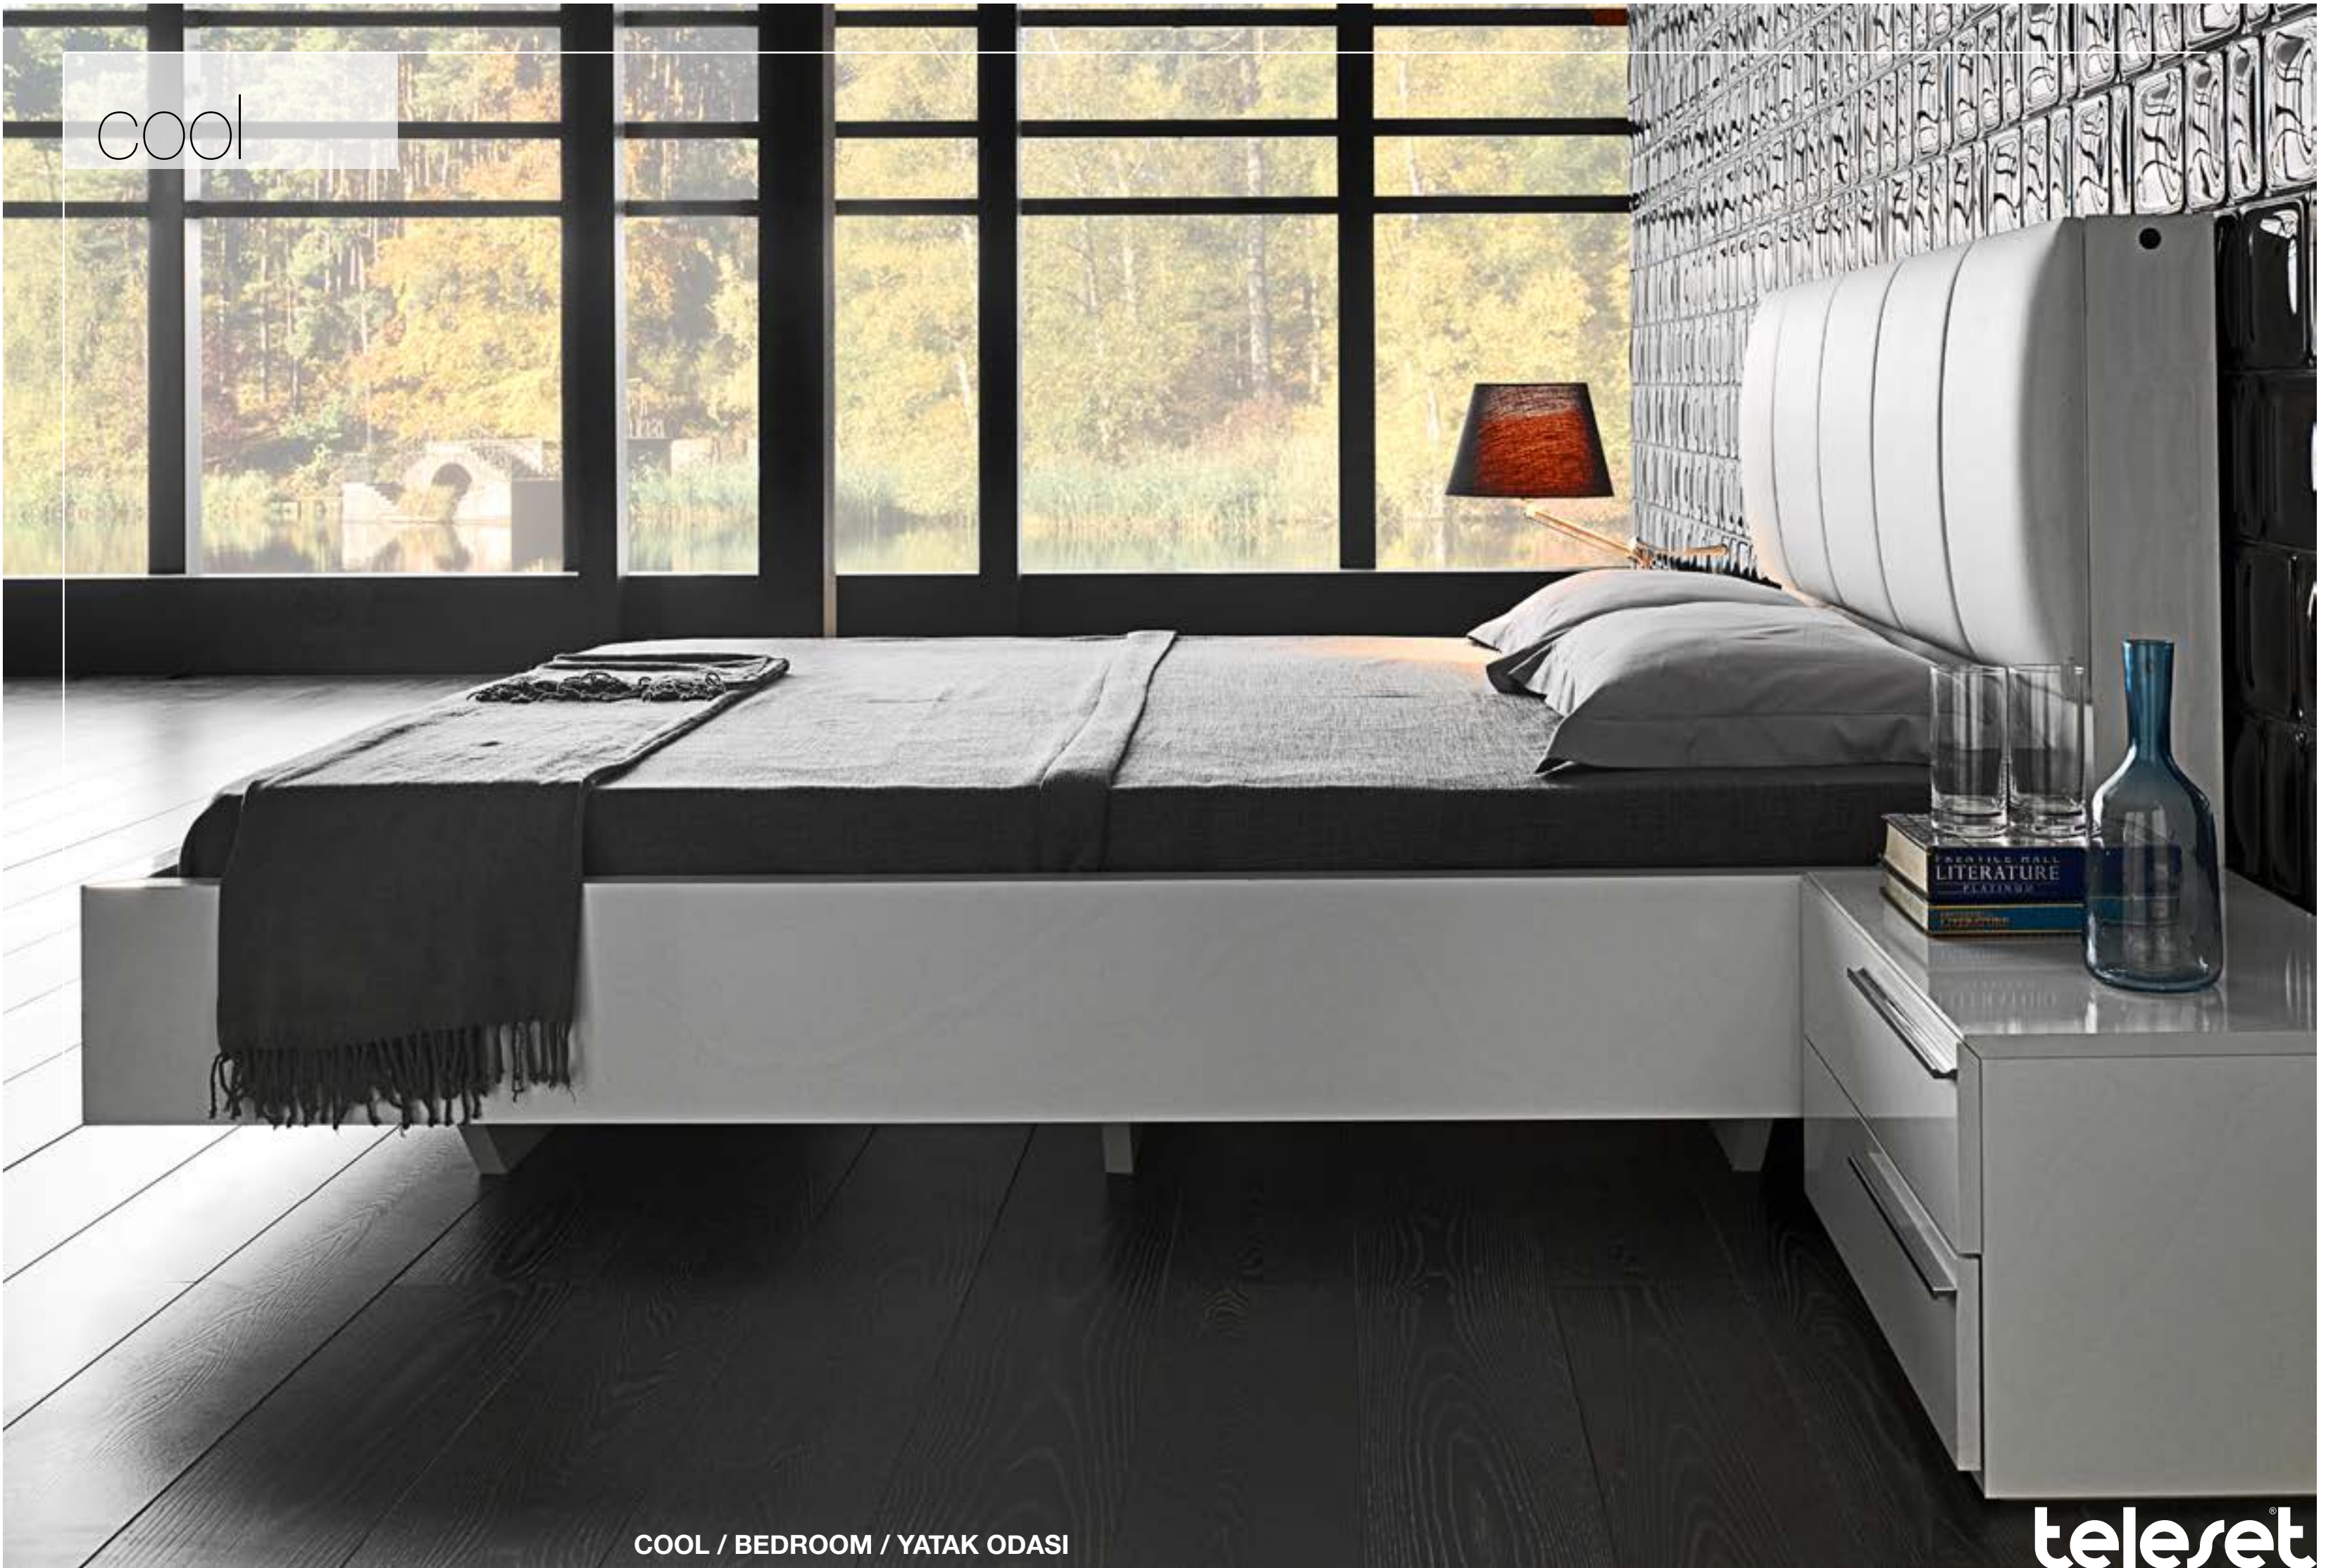

cool

COOL / BEDROOM / YATAK ODASI

teleset®