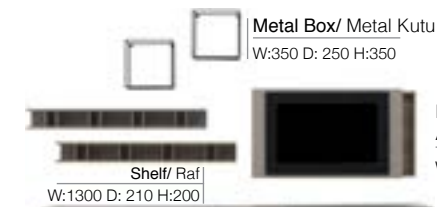

Tv Unit / Tv Ünitesi Alt Modül
W:2800 D:445 H: 500