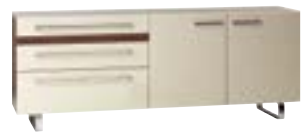

Tv Stand / Tv Sehpa
W:2400 D:445 H:506

Tv Stand Shelf/ Raf
W:790 D:250 H:160

Gregor Coffee Table /Gregor Orta Sehpa
W:1000 D:1000 H:250

venere

teleset®

VENERE / DINING ROOM / YEMEK ODASI

Table Extendable / Açılır Masa
W:1600-2000 D:890 H:770