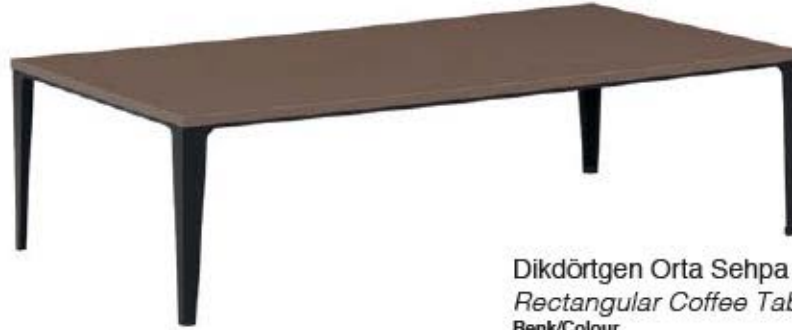

Dikdörtgen Orta Sehpa

Rectangular Coffee Table

Renk/Colour

- Naturel Oeviz-Bronz
- Natural Walnut-Bronze

W:1330 D:700 H:360