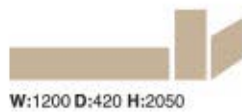

W:1200 D:420 H:2050

W:1200 D:420 H:2050